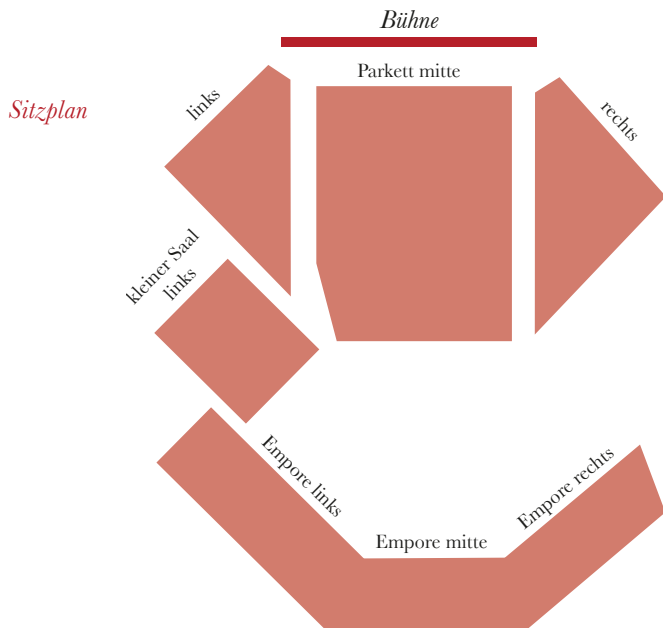

OPERNFAHRTEN | NEWS | SITZPLAN

Weitere Informationen über unsere Veranstaltungen erhalten Sie in der örtlichen Tagespresse oder im Internet unter www.kulturvereinigung-limburg.de.

Opernfahrten Die Kulturvereinigung organisiert Tagesfahrten zu **Opernabenden** in die umliegenden Opernhäuser. Fragen Sie bitte nach dem Programm in unserer Geschäftsstelle, Telefon (06431) 203230.

www.kulturvereinigung-limburg.de

<i>Theaterabende</i>	ABONNEMENT- PREISE [€]			TAGES- PREISE [€]	
	Nichtmit- glieder	Mitglieder	Schüler	Erwach- sene	ermäßig
PLATZ A Parkett Mitte, Reihe 1-9 Parkett links, Reihe 1-5 Parkett rechts, Reihe 1-5 Empore	97,00	80,00	70,00	19,00	15,50
PLATZ B Parkett Mitte, Reihe 10-18 Parkett links, Reihe 6-9 Parkett rechts, Reihe 6-11 Kleiner Saal li., Reihe 4-8	86,00	70,00	59,00	17,00	14,50
PLATZ C Kleiner Saal re., Reihe 1-15 Kleiner Saal li., Reihe 1-3	70,00	53,00	43,00	14,50	8,00

*Preise
Theater-
abende*

<i>Meisterkonzerte</i>	ABONNEMENT- PREISE [€]			TAGES- PREISE [€]	
	Nichtmit- glieder	Mitglieder	Schüler	Erwach- sene	ermäßig
PLATZ A Parkett Mitte, Reihe 1-6 Empore	95,50	78,50	46,50	19,00 bis 22,00	16,00 bis 18,00
PLATZ B Parkett Mitte, Reihe 7-11 Parkett links, Reihe 1-3 Parkett rechts, Reihe 1-5	79,50	62,50	42,50	16,00 bis 18,00	13,00 bis 15,00
PLATZ C Parkett links, Reihe 4-7 Parkett rechts, Reihe 6-9	63,50	46,50	37,50	13,00 bis 15,00	9,00 bis 10,00