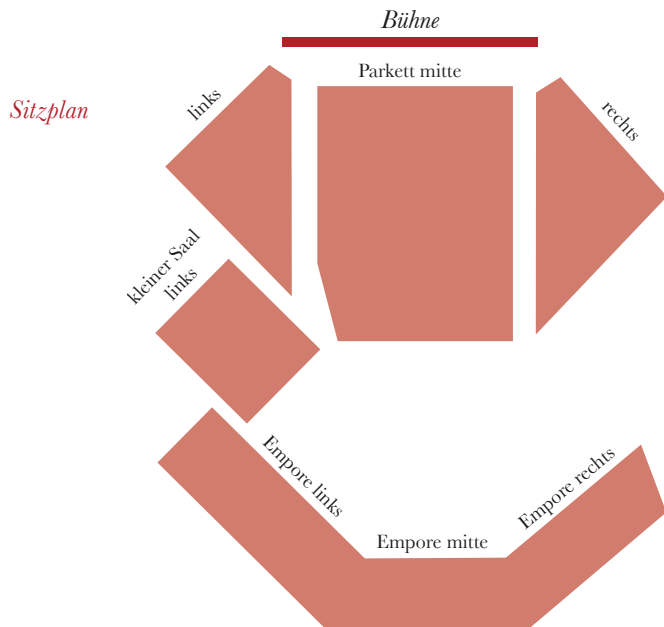

OPERNFAHRTEN | NEWS | SITZPLAN

Weitere Informationen über unsere Veranstaltungen erhalten Sie in der örtlichen Tagespresse oder im Internet unter www.kulturvereinigung-limburg.de.

Opernfahrten Die Kulturvereinigung organisiert Tagesfahrten zu **Opernabenden** in die umliegenden Opernhäuser. Fragen Sie bitte nach dem Programm in unserer Geschäftsstelle, Telefon (06431) 203230.

www.kulturvereinigung-limburg.de

<i>Theaterabende</i>	ABONNEMENT- PREISE [€]			TAGES- PREISE [€]	
	Nichtmit- glieder	Mitglieder	Schüler	Erwach- sene	ermäßig
PLATZ A Parkett Mitte, Reihe 1-9 Parkett links, Reihe 1-5 Parkett rechts, Reihe 1-5 Empore	114,00	97,00	70,00	21,00	15,50
PLATZ B Parkett Mitte, Reihe 10-18 Parkett links, Reihe 6-9 Parkett rechts, Reihe 6-11 Kleiner Saal li., Reihe 4-8	103,00	87,00	59,00	19,00	14,50
PLATZ C Kleiner Saal re., Reihe 1-15 Kleiner Saal li., Reihe 1-3	84,00	67,00	43,00	16,50	8,00

*Preise
Theater-
abende*

<i>Meisterkonzerte</i>	ABONNEMENT- PREISE [€]			TAGES- PREISE [€]	
	Nichtmit- glieder	Mitglieder	Schüler	Erwach- sene	ermäßig
PLATZ A Parkett Mitte, Reihe 1-6 Empore	108,00	92,00	46,50	21,00 bis 24,00	16,00 bis 18,00
PLATZ B Parkett Mitte, Reihe 7-11 Parkett links, Reihe 1-3 Parkett rechts, Reihe 1-5	92,00	75,00	42,50	18,00 bis 20,00	13,00 bis 15,00
PLATZ C Parkett links, Reihe 4-7 Parkett rechts, Reihe 6-9	76,00	59,00	37,50	15,00 bis 17,00	9,00 bis 10,00