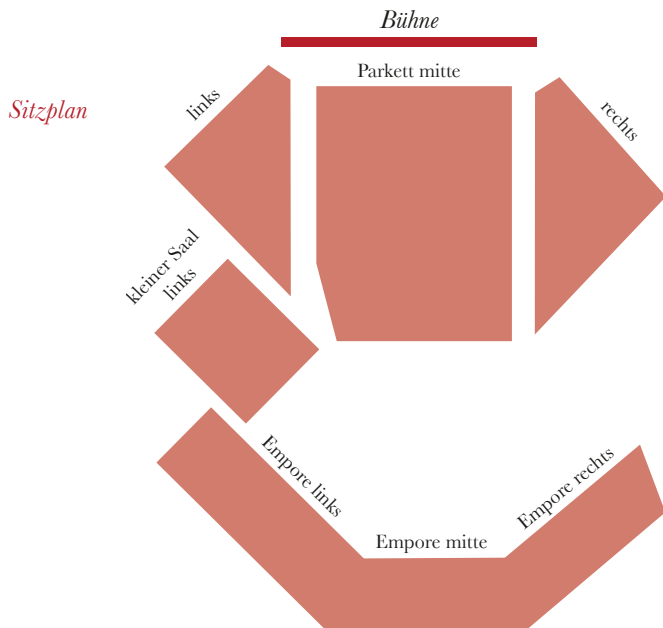

OPERNFAHRTEN | NEWS | SITZPLAN

Weitere Informationen über unsere Veranstaltungen erhalten Sie in der örtlichen Tagespresse oder im Internet unter www.kulturvereinigung-limburg.de.

Opernfahrten Die Kulturvereinigung organisiert Tagesfahrten zu **Opernabenden** in die umliegenden Opernhäuser. Fragen Sie bitte nach dem Programm in unserer Geschäftsstelle, Telefon (06431) 203230.

Eintrittskarten

<i>Theaterabende</i>	ABONNEMENT- PREISE [€]			TAGES- PREISE [€]	
	Nichtmit- glieder	Mitglieder	Schüler	Erwach- sene	ermäßig
PLATZ A Parkett Mitte, Reihe 1-9 Parkett links, Reihe 1-5 Parkett rechts, Reihe 1-5 Empore	97,00	80,00	70,00	19,00	15,50
PLATZ B Parkett Mitte, Reihe 10-18 Parkett links, Reihe 6-9 Parkett rechts, Reihe 6-11 Kleiner Saal li., Reihe 4-8	86,00	70,00	59,00	17,00	14,50
PLATZ C Kleiner Saal re., Reihe 1-15 Kleiner Saal li., Reihe 1-3	70,00	53,00	43,00	14,50	8,00

Preise Theaterabende

<i>Meisterkonzerte</i>	ABONNEMENT- PREISE [€]			TAGES- PREISE [€]	
	Nichtmit- glieder	Mitglieder	Schüler	Erwach- sene	ermäßig
PLATZ A Parkett Mitte, Reihe 1-6 Empore	95,50	78,50	46,50	19,00 bis 22,00	16,00 bis 18,00
PLATZ B Parkett Mitte, Reihe 7-11 Parkett links, Reihe 1-3 Parkett rechts, Reihe 1-5	79,50	62,50	42,50	16,00 bis 18,00	13,00 bis 15,00
PLATZ C Parkett links, Reihe 4-7 Parkett rechts, Reihe 6-9	63,50	46,50	37,50	13,00 bis 15,00	9,00 bis 10,00